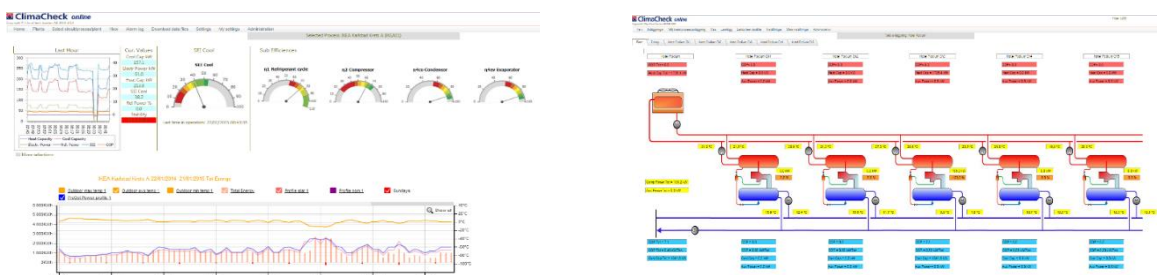

ClimaCheck *online* övervakning

Minska energiförbrukningen och förläng livslängden på luftkonditionerings- och kylanläggningar.

ClimaCheck *online* är världsledande på övervakning av prestanda och energiförbrukning. Injustering och optimering blir kostnadseffektiva. Brister upptäcks innan de stör driften, orsakar haverier eller ger hög energiförbrukning. Indirekt läcksökning med ClimaCheck *online* halverar antalet läcksökningar som krävs.

Prestanda i realtid

ClimaCheck *online* övervakar anläggningens prestanda dygnet runt. Systemets totala effektivitet och ingående komponenters verkningsgrad övervakas. Vid sjunkande prestanda ges varningar på komponentnivå via sms eller E-post oftast långt innan haverier inträffar eller hög energiförbrukning uppstår. ClimaCheck visualiserar – SEI (System Effektivitetsindex Index) där avvikelser från optimal drift omgående kan utläsas även av de som inte är kyltekniker.

ClimaCheck ger tillgång till aktuella värden på energiförbrukning som tillåter tillverkare, driftsexperten och energikonsulter att omgående vidta åtgärder för optimering och som effektiviserar driften. ClimaCheck ger även kontinuerlig läckageövervakning vilket reducerar antalet läcksökningar som krävs.

ClimaCheck *online* ger bl a följande information i real tid:

- **Köld/värmefaktor (COP).**
- **Kompressorns verkningsgrad**
- **Kondensorn- och förångarverkningsgrad**
- **Energiförbrukning redovisad i jämförelse med fastighetens signatur**
- **System Effektivitets Index (SEI)**
- **Köld och värmebärarflöden**
- **Indikering av för stor eller otillräcklig köldmediefyllning/läckage**
- **Alarm för tryck, temperaturer, effekt etc.**