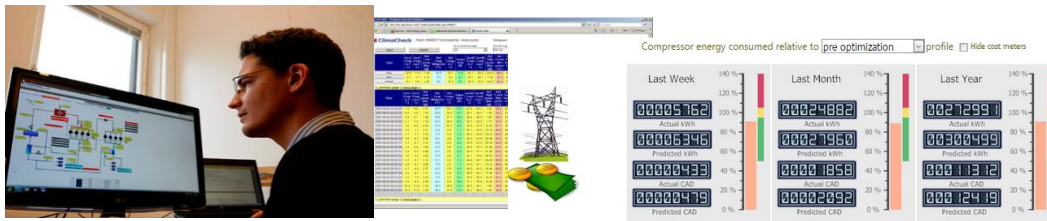

ClimaCheck *online* övervakning

Minska energiförbrukningen och förläng livslängden på luftkonditionerings- och kylanläggningar.

ClimaCheck *online* är världsledande på övervakning av prestanda och energiförbrukning. Injustering och optimering blir kostnadseffektiva. Brister upptäcks innan de stör driften, orsakar haverier eller ger hög energiförbrukning. Indirekt läcksökning med ClimaCheck *online* halverar antalet läcksökningar som krävs.

Prestanda i realtid

ClimaCheck *online* övervakar anläggningens prestanda dygnet runt. Systemets totala effektivitet och ingående komponenters verkningsgrad övervakas. Vid sjunkande prestanda ges varningar på komponentnivå via sms eller E-post oftast långt innan haverier inträffar eller hög energiförbrukning uppstår. ClimaCheck visualiserar – SEI (System Effektivitetsindex Index) där avvikelser från optimal drift omgående kan utläsas även av de som inte är kyltekniker.

ClimaCheck ger tillgång till aktuella värden på energiförbrukning som tillåter tillverkare, driftsexperten och energikonsulter att omgående vidta åtgärder för optimering och som effektiviserar driften. ClimaCheck ger även kontinuerlig läckageövervakning vilket reducerar antalet läcksökningar som krävs.

ClimaCheck *online* ger bl a följande information i real tid:

- **Köld/värmefaktor (COP).**
- **Kompressorns verkningsgrad**
- **Kondensorn- och förångarverkningsgrad**
- **Energiförbrukning redovisad i jämförelse med fastighetens signatur**
- **System Effektivitets Index (SEI)**
- **Köld och värmebärarflöden**
- **Indikering av för stor eller otillräcklig köldmediefyllning/läckage**
- **Alarm för tryck, temperaturer, effekt etc.**